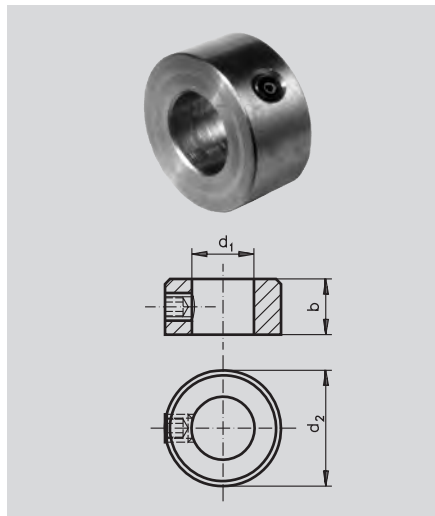

Stellringe

DIN 705 A aus Stahl mit Gewindestiften DIN 553

Blank gedreht und kalibriert.
Bohrungen Passung H8.

Bestellangaben: z.B.: Art.-Nr. 623 003 00,
Stellring DIN 705 A, 3 mm Bohrung

Artikel-Nr.	d ₁ mm	d ₂ mm	b mm	Gewicht kg p. %
623 003 00	3	7	5	0,12
623 004 00	4	8	5	0,15
623 005 00	5	10	6	0,28
623 006 00	6	12	8	0,54
623 007 00	7	12	8	0,48
623 008 00	8	16	8	0,94
623 009 00	9*	18	10	1,51
623 010 00	10	20	10	1,85
623 012 00	12	22	12	2,52
623 014 00	14	25	12	3,17
623 015 00	15	25	12	2,98
623 016 00	16	28	12	3,84
623 018 00	18	32	14	6,00
623 020 00	20	32	14	5,30
623 022 00	22	36	14	6,90
623 025 00	25	40	16	9,56
623 030 00	30	45	16	11,1
623 035 00	35	56	16	18,7
623 040 00	40	63	18	26,1
623 045 00	45	70	18	31,7
623 050 00	50	80	18	42,9
623 055 00	55	80	18	37,3
623 060 00	60	90	20	55,2
623 065 00	65	100	20	70,8
623 070 00	70	100	20	62,6
623 080 00	80	110	22	76,8
623 090 00	90	125	22	101,0
623 100 00	100	140	25	147,0

* Größe 9 nicht nach DIN.

DIN 703 aus Stahl mit Gewindestiften DIN 914

Schwere Reihe. Blank gedreht u. kalibriert.
Bohrungen Passung H8.

Bestellangaben: z.B.: Art.-Nr. 623 220 00,
Stellring DIN 703, 20 mm Bohrung

Artikel-Nr.	d ₁ mm	d ₂ mm	b mm	Gewicht kg p. %
623 220 00	20	40	20	14,6
623 225 00	25	56	22	33,8
623 230 00	30	63	22	41,5
623 235 00	35	70	22	49,6
623 240 00	40	80	28	82,7
623 245 00	45	80	28	75,3
623 250 00	50	90	28	96,3
623 255 00	55	90	28	87,1
623 260 00	60	100	28	110,0
623 265 00	65	100	28	99,6
623 270 00	70	110	32	141,0
623 275 00	75	110	32	127,0
623 280 00	80	125	32	181,0
623 285 00	85	125	32	165,0
623 290 00	90	125	32	148,0