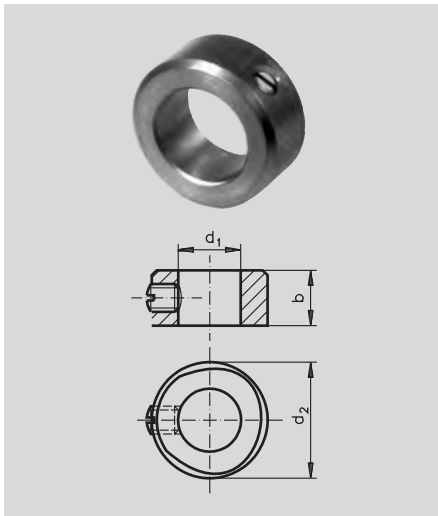

Stellringe

DIN 705 A aus Stahl mit Gewindestiften DIN 553

Blank gedreht und kalibriert.
Bohrungen Passung H8.

Bestellangaben: z.B.: Art.-Nr. 623 003 00,
Stellring DIN 705 A, 3 mm Bohrung

Artikel-Nr.	d ₁ mm	d ₂ mm	b mm	Gewicht kg p. %
623 003 00	3	7	5	0,12
623 004 00	4	8	5	0,15
623 005 00	5	10	6	0,28
623 006 00	6	12	8	0,54
623 007 00	7	12	8	0,48
623 008 00	8	16	8	0,94
623 009 00	9*	18	10	1,51
623 010 00	10	20	10	1,85
623 012 00	12	22	12	2,52
623 014 00	14	25	12	3,17
623 015 00	15	25	12	2,98
623 016 00	16	28	12	3,84
623 018 00	18	32	14	6,00
623 020 00	20	32	14	5,30
623 022 00	22	36	14	6,90
623 025 00	25	40	16	9,56
623 030 00	30	45	16	11,1
623 035 00	35	56	16	18,7
623 040 00	40	63	18	26,1
623 045 00	45	70	18	31,7
623 050 00	50	80	18	42,9
623 055 00	55	80	18	37,3
623 060 00	60	90	20	55,2
623 065 00	65	100	20	70,8
623 070 00	70	100	20	62,6
623 080 00	80	110	22	76,8
623 090 00	90	125	22	101,0
623 100 00	100	140	25	147,0

* Größe 9 nicht nach DIN.

DIN 703 aus Stahl mit Gewindestiften DIN 914

Schwere Reihe. Blank gedreht u. kalibriert.
Bohrungen Passung H8.

Bestellangaben: z.B.: Art.-Nr. 623 220 00,
Stellring DIN 703, 20 mm Bohrung

Artikel-Nr.	d ₁ mm	d ₂ mm	b mm	Gewicht kg p. %
623 220 00	20	40	20	14,6
623 225 00	25	56	22	33,8
623 230 00	30	63	22	41,5
623 235 00	35	70	22	49,6
623 240 00	40	80	28	82,7
623 245 00	45	80	28	75,3
623 250 00	50	90	28	96,3
623 255 00	55	90	28	87,1
623 260 00	60	100	28	110,0
623 265 00	65	100	28	99,6
623 270 00	70	110	32	141,0
623 275 00	75	110	32	127,0
623 280 00	80	125	32	181,0
623 285 00	85	125	32	165,0
623 290 00	90	125	32	148,0