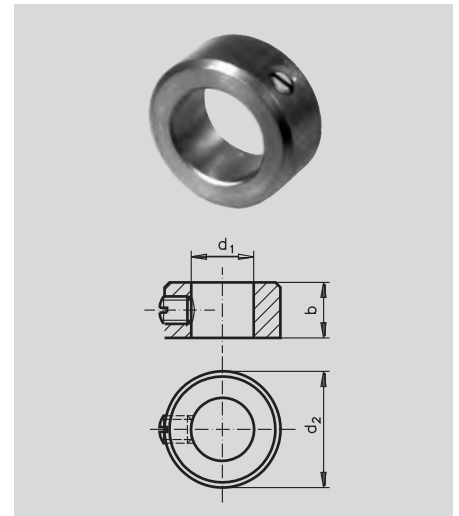

DIN 705 A aus Edelstahl 1.4305 mit Gewindestiften DIN 553

Blank gedreht und kalibriert,
Bohrungen Passung H8.

Bestellangaben: z.B.: Art.-Nr. 623 990 04,
Stellring DIN 705 A, 4 mm Bohrung rostfrei

Artikel-Nr.	d₁ mm	d₂ mm	b mm	Gewicht kg p. %
623 990 04	4	8	5	0,15
623 990 05	5	10	6	0,28
623 990 06	6	12	8	0,54
623 990 07	7	12	8	0,48
623 990 08	8	16	8	0,94
623 990 09	9*	18	10	1,51
623 990 10	10	20	10	1,85
623 990 12	12	22	12	2,52
623 990 14	14	25	12	3,17
623 990 15	15	25	12	2,98
623 990 16	16	28	12	3,84
623 990 18	18	32	14	6,00
623 990 20	20	32	14	5,30
623 990 22	22	36	14	6,90
623 990 25	25	40	16	9,56
623 990 30	30	45	16	11,1
623 990 35	35	56	16	18,7
623 990 40	40	63	18	26,1
623 990 45	45	70	18	31,7
623 990 50	50	80	18	42,9