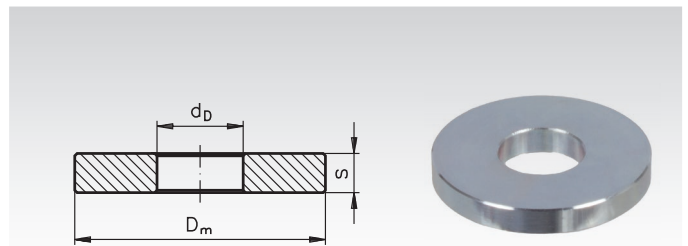

Höhenverstellbare Elemente

Kugelausgleichsscheiben MN 686.5

Werkstoff:

Standardausführung: 42CrMo4V, Nr. 1.7225, verzinkt und blau passiviert.

Rostfreie Ausführung: X10CrNiS18.9, Nr. 1.4305.

Für Neigungswinkel 4°. Für Auflageflächen bei Schräglagen von $\alpha > 1^\circ$ wird zur gleichmäßigen Auflage des Schraubenkopfes eine weitere MN 686.5 als Unterlage empfohlen. Siehe Seite 588.

Bestellangaben: z.B.: Art.-Nr. 686 505 00, MN 686.5 15 standard

Artikel-Nr. standard	Artikel-Nr. rostfrei	Typ	passend für	h ^{+/-0,5} mm	D _m mm	D ₁ mm	D ₂ mm	d mm	Gewicht g
686 505 00	686 995 05	MN 686.5 15	M6/M8	8,0	25	8,5	9,0	15	22
686 510 00	686 995 10	MN 686.5 20	M10	10,0	32	13,0	14,0	20	45
686 515 00	686 995 15	MN 686.5 30	M16	12,5	45	20,0	21,4	30	104
686 520 00	686 995 20	MN 686.5 40	M24	16,0	58	29,0	30,5	38	214
686 525 00	686 995 25	MN 686.5 50	M30	20,0	70	36,0	38,0	48	377
686 530 00	686 995 30	MN 686.5 60	M36	20,0	80	44,0	45,8	61	469

Distanzscheiben MN 686.D

Werkstoff:

Standardausführung: 42CrMo4V, Nr. 1.7225, verzinkt und blau passiviert.

Rostfreie Ausführung: X10CrNiS18.9, Nr. 1.4305.

Verwendbar als zusätzlicher Höhenausgleich.

Bestellangaben: z.B.: Art.-Nr. 686 555 00, MN 686.D 15 standard

Hakenschlüssel DIN 1810 A

Werkstoff:

Spezialstahl, gehärtet und im Brünierton angelassen.

Wichtig: Zur Montage der höhenverstellbaren Elemente werden zwei Hakenschlüssel benötigt.

Bestellangaben: z.B.: 2 Stück, Art.-Nr. 653 400 25, Hakenschlüssel 25-28mm