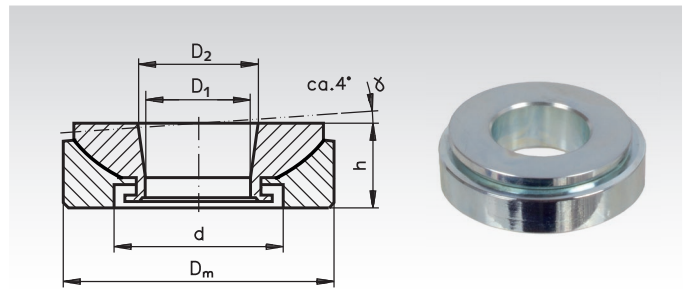

Höhenverstellbare Elemente

Kugelausgleichsscheiben MN 686.5

Werkstoff:

Standardausführung: 42CrMo4V, Nr. 1.7225, verzinkt und blau passiviert.

Rostfreie Ausführung: X10CrNiS18.9, Nr. 1.4305.

Für Neigungswinkel 4°. Für Auflageflächen bei Schräglagen von $\alpha > 1^\circ$ wird zur gleichmäßigen Auflage des Schraubenkopfes eine weitere MN 686.5 als Unterlage empfohlen. Siehe Seite 588.

Bestellangaben: z.B.: Art.-Nr. 686 505 00, MN 686.5 15 standard

Artikel-Nr. standard	Artikel-Nr. rostfrei	Typ	passend für	h ^{+/-0,5} mm	D _m mm	D ₁ mm	D ₂ mm	d mm	Gewicht g
686 505 00	686 995 05	MN 686.5 15	M6/M8	8,0	25	8,5	9,0	15	22
686 510 00	686 995 10	MN 686.5 20	M10	10,0	32	13,0	14,0	20	45
686 515 00	686 995 15	MN 686.5 30	M16	12,5	45	20,0	21,4	30	104
686 520 00	686 995 20	MN 686.5 40	M24	16,0	58	29,0	30,5	38	214
686 525 00	686 995 25	MN 686.5 50	M30	20,0	70	36,0	38,0	48	377
686 530 00	686 995 30	MN 686.5 60	M36	20,0	80	44,0	45,8	61	469

Distanzscheiben MN 686.D

Werkstoff:

Standardausführung: 42CrMo4V, Nr. 1.7225, verzinkt und blau passiviert.

Rostfreie Ausführung: X10CrNiS18.9, Nr. 1.4305.

Verwendbar als zusätzlicher Höhenausgleich.

Bestellangaben: z.B.: Art.-Nr. 686 555 00, MN 686.D 15 standard

Hakenschlüssel DIN 1810 A

Werkstoff:

Spezialstahl, gehärtet und im Brünierton angelassen.

Wichtig: Zur Montage der höhenverstellbaren Elemente werden zwei Hakenschlüssel benötigt.

Bestellangaben: z.B.: 2 Stück, Art.-Nr. 653 400 25, Hakenschlüssel 25-28mm