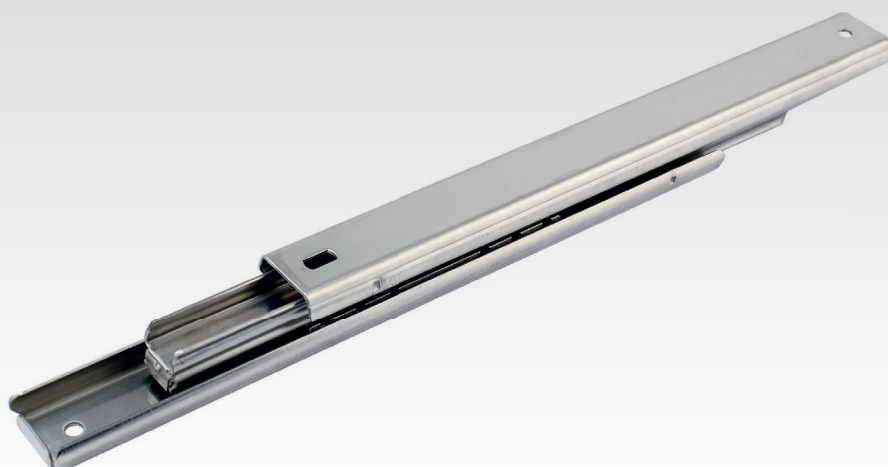

## **Betriebsanleitung / Operating Instructions / Manuel d'utilisation**

Auszugschienen / Telescopic slides / Glissières à billes

DS 2330 DL

*Accuride*

Ursprungssprache: englisch. Language of origin: english. Langue d'origine : anglais.