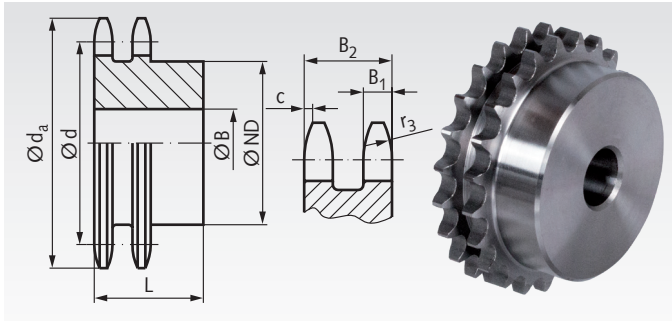

## Dvojradové ozubené kolesá ZRS s nábojom, ISO 05 B-2

Materiál: Oceľ, nekalená.  
Predvrtané.

Informácie potrebné na objednanie: napr.: Produkt č. 120 108 00, ZRS, ISO 05 B-2, 8 zubov

### ISO 05 B-2, Rozteč 8 mm

$B_1 = 2.7 \text{ mm}$ ,  $B_2 = 8.3 \text{ mm}$ ,  $c = 1.0 \text{ mm}$ ,  $r_3 = 8 \text{ mm}$

Produkt č.	Počet zubov	$d_a$ mm	d mm	ND mm	B mm	L mm	Hmot. g
120 108 00	8	24,0	20,90	12	8	18	18
120 109 00	9	26,6	23,39	15	8	18	25
120 110 00	10	29,2	25,89	17	8	18	31
120 111 00	11	31,7	28,39	19	10	18	40
120 112 00	12	34,2	30,91	21	10	18	51
120 113 00	13	36,7	33,42	24	10	18	67
120 114 00	14	39,2	35,95	26	10	18	82
120 115 00	15	41,7	38,48	29	10	18	97
120 116 00	16	44,3	41,01	32	10	20	128
120 117 00	17	46,8	43,53	34	10	20	147
120 118 00	18	49,3	46,07	37	10	20	173
120 119 00	19	51,9	48,61	39	10	20	196
120 120 00	20	54,4	51,14	40	10	20	207
120 121 00	21	57,0	53,68	40	10	20	222
120 122 00	22	59,5	56,21	40	10	20	238
120 123 00	23	62,0	58,75	40	10	20	250
120 124 00	24	64,6	61,29	40	10	20	267
120 125 00	25	67,5	63,83	40	10	20	284
120 126 00	26	69,5	66,37	50	12	22	383
120 127 00	27	72,2	68,91	50	12	22	397
120 128 00	28	74,8	71,45	50	12	22	416
120 129 00	29	77,3	73,99	50	12	22	430
120 130 00	30	79,8	76,53	50	12	22	454
120 131 00	31	82,4	79,08	60	12	22	550
120 132 00	32	84,9	81,61	60	12	22	580
120 133 00	33	87,5	84,16	60	12	22	600
120 134 00	34	90,0	86,70	60	12	22	620
120 135 00	35	92,5	89,25	60	12	22	637
120 136 00	36	95,0	91,79	60	12	22	660
120 137 00	37	97,6	94,33	60	12	22	680
120 138 00	38	100,2	96,88	60	12	22	710
120 139 00	39	102,7	99,42	60	12	22	730
120 140 00	40	105,3	101,97	60	12	22	779

## Dvojradové ozubené kolesá bez náboja ZRL, ISO 05 B-2

Materiál: Oceľ, nekalená.  
Predvrtané.

Informácie potrebné na objednanie: napr.: Produkt č. 120 211 00, ZRL, ISO 05 B-2, 11 zubov