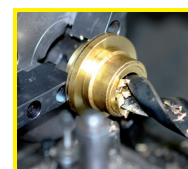

Úpravy možné do
24h.
Zákazkové diely na
vyžiadanie.