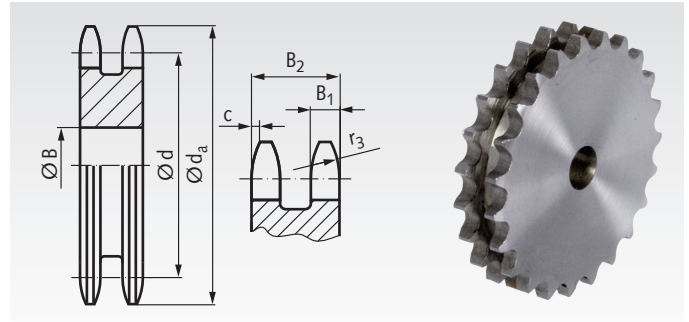

## Dvojradové ozubené kolesá ZRS s nábojom, ISO 05 B-2

Materiál: Oceľ, nekalená.  
Predvrtané.

Informácie potrebné na objednanie: napr.: Produkt č. 120 108 00, ZRS, ISO 05 B-2, 8 zubov

### ISO 05 B-2, Rozteč 8 mm

$B_1 = 2.7 \text{ mm}$ ,  $B_2 = 8.3 \text{ mm}$ ,  $c = 1.0 \text{ mm}$ ,  $r_3 = 8 \text{ mm}$

Produkt č.	Počet zubov	$d_a$ mm	d mm	ND mm	B mm	L mm	Hmot. g
120 108 00	8	24,0	20,90	12	8	18	18
120 109 00	9	26,6	23,39	15	8	18	25
120 110 00	10	29,2	25,89	17	8	18	31
120 111 00	11	31,7	28,39	19	10	18	40
120 112 00	12	34,2	30,91	21	10	18	51
120 113 00	13	36,7	33,42	24	10	18	67
120 114 00	14	39,2	35,95	26	10	18	82
120 115 00	15	41,7	38,48	29	10	18	97
120 116 00	16	44,3	41,01	32	10	20	128
120 117 00	17	46,8	43,53	34	10	20	147
120 118 00	18	49,3	46,07	37	10	20	173
120 119 00	19	51,9	48,61	39	10	20	196
120 120 00	20	54,4	51,14	40	10	20	207
120 121 00	21	57,0	53,68	40	10	20	222
120 122 00	22	59,5	56,21	40	10	20	238
120 123 00	23	62,0	58,75	40	10	20	250
120 124 00	24	64,6	61,29	40	10	20	267
120 125 00	25	67,5	63,83	40	10	20	284
120 126 00	26	69,5	66,37	50	12	22	383
120 127 00	27	72,2	68,91	50	12	22	397
120 128 00	28	74,8	71,45	50	12	22	416
120 129 00	29	77,3	73,99	50	12	22	430
120 130 00	30	79,8	76,53	50	12	22	454
120 131 00	31	82,4	79,08	60	12	22	550
120 132 00	32	84,9	81,61	60	12	22	580
120 133 00	33	87,5	84,16	60	12	22	600
120 134 00	34	90,0	86,70	60	12	22	620
120 135 00	35	92,5	89,25	60	12	22	637
120 136 00	36	95,0	91,79	60	12	22	660
120 137 00	37	97,6	94,33	60	12	22	680
120 138 00	38	100,2	96,88	60	12	22	710
120 139 00	39	102,7	99,42	60	12	22	730
120 140 00	40	105,3	101,97	60	12	22	779

## Dvojradové ozubené kolesá bez náboja ZRL, ISO 05 B-2

Materiál: Oceľ, nekalená.  
Predvrtané.

Informácie potrebné na objednanie: napr.: Produkt č. 120 211 00, ZRL, ISO 05 B-2, 11 zubov