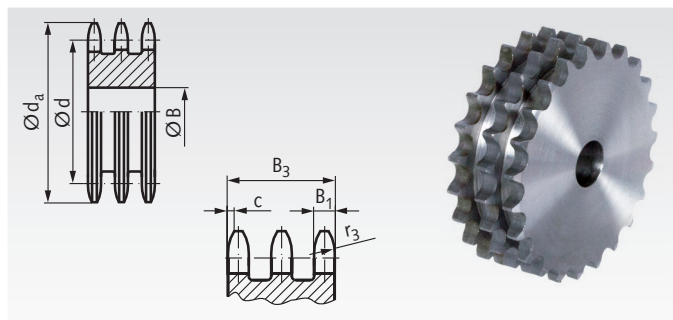

### Trojradové ozubené kolesá DRS s nábojom, ISO 06 B-3

**Materiál:** Oceľ C45, nekalená.  
Predvrtané. Ozubené kolesá označené s \* sú vyrobené zo šedej liatiny GG25.

Informácie potrebné na objednanie: napr.: Produkt č. 131 108 00, DRS, ISO 06 B-3, 8 zubov

#### ISO 06 B-3, Rozteč 3/8 x 7/32"

$B_1 = 5.2$  mm,  $B_3 = 25.6$  mm,  $c = 1.0$  mm,  $r_3 = 10$  mm

Produkt č.	Počet zubov	$d_a$ mm	d mm	ND mm	B mm	L mm	Hmotnosť kg
131 108 00	8	28,6	24,89	15	6	32	0,05
131 110 00	10	34,5	30,82	20	10	32	0,09
131 111 00	11	37,5	33,80	22	10	35	0,11
131 112 00	12	40,5	36,80	25	10	35	0,15
131 113 00	13	43,5	39,80	28	10	35	0,19
131 114 00	14	46,5	42,80	31	12	35	0,23
131 115 00	15	49,5	45,81	34	12	35	0,28
131 116 00	16	52,5	48,82	37	12	35	0,33
131 117 00	17	55,5	51,83	40	12	35	0,39
131 118 00	18	58,6	54,85	43	12	35	0,45
131 119 00	19	61,6	57,87	46	12	35	0,51
131 120 00	20	64,6	60,89	49	12	35	0,58
131 121 00	21	67,6	63,91	52	14	40	0,70
131 122 00	22	70,6	66,93	55	14	40	0,78
131 123 00	23	73,7	69,95	58	14	40	0,87
131 124 00	24	76,7	72,97	61	14	40	0,97
131 125 00	25	79,7	76,00	64	14	40	1,06
131 126 00	26	82,7	79,02	67	14	40	1,17
131 127 00	27	85,7	82,04	70	14	40	1,27
131 128 00	28	88,8	85,07	73	14	40	1,39
131 129 00	29	91,8	88,09	76	14	40	1,50
131 130 00	30	94,8	91,12	79	14	40	1,62
131 132 00	32	100,9	97,17	80	16	40	1,80
131 135 00	35	110,0	106,26	85	16	40	2,15
131 138 00	38	119,0	115,34	90	16	40	2,53
131 145 00*	45	141,1	136,54	90	23	56	3,56
131 157 00*	57	177,5	172,91	90	23	56	3,97
131 176 00*	76	235,1	230,49	100	23	56	4,52
131 183 00*	95	292,7	288,08	100	23	56	6,12
131 188 00*	114	350,3	345,68	100	23	56	7,45

### Trojradové ozubené kolesá bez náboja DRL, ISO 06 B-3

**Materiál:** Oceľ, nekalená.  
Predvrtané.

Informácie potrebné na objednanie: napr.: Produkt č. 131 208 00, DRL, ISO 06 B-3, 8 zubov