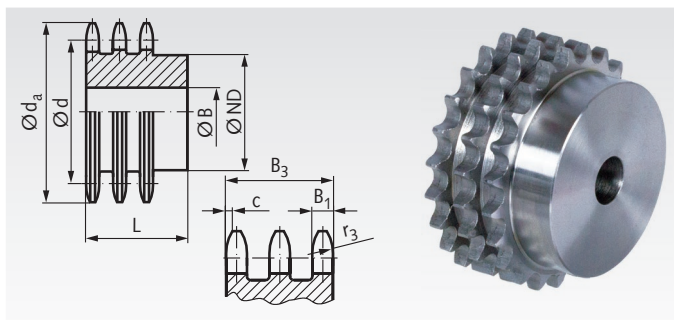

### Trojradové ozubené kolesá DRS s nábojom, ISO 06 B-3

**Materiál:** Oceľ C45, nekalená.  
Predvrtané. Ozubené kolesá označené s \* sú vyrobené zo šedej liatiny GG25.

Informácie potrebné na objednanie: napr.: Produkt č. 131 108 00, DRS, ISO 06 B-3, 8 zubov

#### ISO 06 B-3, Rozteč 3/8 x 7/32"

$B_1 = 5.2$  mm,  $B_3 = 25.6$  mm,  $c = 1.0$  mm,  $r_3 = 10$  mm

Produkt č.	Počet zubov	$d_a$ mm	d mm	ND mm	B mm	L mm	Hmotnosť kg
131 108 00	8	28,6	24,89	15	6	32	0,05
131 110 00	10	34,5	30,82	20	10	32	0,09
131 111 00	11	37,5	33,80	22	10	35	0,11
131 112 00	12	40,5	36,80	25	10	35	0,15
131 113 00	13	43,5	39,80	28	10	35	0,19
131 114 00	14	46,5	42,80	31	12	35	0,23
131 115 00	15	49,5	45,81	34	12	35	0,28
131 116 00	16	52,5	48,82	37	12	35	0,33
131 117 00	17	55,5	51,83	40	12	35	0,39
131 118 00	18	58,6	54,85	43	12	35	0,45
131 119 00	19	61,6	57,87	46	12	35	0,51
131 120 00	20	64,6	60,89	49	12	35	0,58
131 121 00	21	67,6	63,91	52	14	40	0,70
131 122 00	22	70,6	66,93	55	14	40	0,78
131 123 00	23	73,7	69,95	58	14	40	0,87
131 124 00	24	76,7	72,97	61	14	40	0,97
131 125 00	25	79,7	76,00	64	14	40	1,06
131 126 00	26	82,7	79,02	67	14	40	1,17
131 127 00	27	85,7	82,04	70	14	40	1,27
131 128 00	28	88,8	85,07	73	14	40	1,39
131 129 00	29	91,8	88,09	76	14	40	1,50
131 130 00	30	94,8	91,12	79	14	40	1,62
131 132 00	32	100,9	97,17	80	16	40	1,80
131 135 00	35	110,0	106,26	85	16	40	2,15
131 138 00	38	119,0	115,34	90	16	40	2,53
131 145 00*	45	141,1	136,54	90	23	56	3,56
131 157 00*	57	177,5	172,91	90	23	56	3,97
131 176 00*	76	235,1	230,49	100	23	56	4,52
131 183 00*	95	292,7	288,08	100	23	56	6,12
131 188 00*	114	350,3	345,68	100	23	56	7,45

### Trojradové ozubené kolesá bez náboja DRL, ISO 06 B-3

**Materiál:** Oceľ, nekalená.  
Predvrtané.

Informácie potrebné na objednanie: napr.: Produkt č. 131 208 00, DRL, ISO 06 B-3, 8 zubov