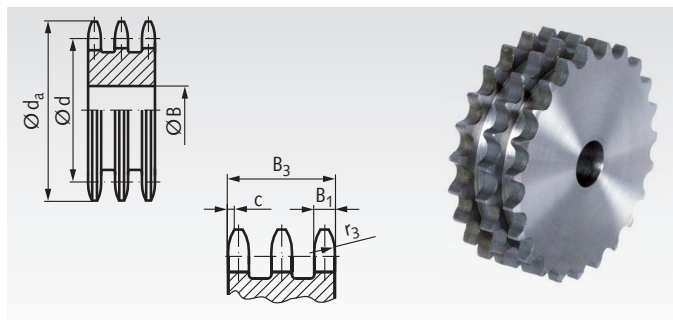

Trojradové ozubené kolesá DRS s nábojom, ISO 12 B-3
Trojradové ozubené kolesá bez náboja DRL, ISO 12 B-3

Materiál: Oceľ C45, nekalená.
Predvrtané.
Ozubené kolesá označené s * sú vyrobené zo šedej liatiny GG25.

Informácie potrebné na objednanie: napr.: Produkt č. 137 108 00, DRS, ISO 12 B-3, 8 zubov

ISO 12 B-3, Rozteč 3/4 x 7/16"

$B_1 = 10.8 \text{ mm}$, $B_3 = 49.8 \text{ mm}$, $c = 2.0 \text{ mm}$, $r_3 = 19 \text{ mm}$

Produkt č.	Počet zubov	d_a mm	d mm	ND mm	B mm	L mm	Hmotnosť kg
137 108 00	8	58,0	49,78	31	16	65	0,45
137 110 00	10	69,8	61,64	42	16	65	0,86
137 111 00	11	75,8	67,61	47	20	70	1,09
137 112 00	12	81,8	73,60	53	20	70	1,39
137 113 00	13	87,8	79,59	59	20	70	1,72
137 114 00	14	93,8	85,61	65	20	70	2,08
137 115 00	15	99,8	91,63	71	20	70	2,47
137 116 00	16	105,8	97,65	77	20	70	2,89
137 117 00	17	111,9	103,67	83	20	70	3,34
137 118 00	18	117,9	109,71	89	20	70	3,83
137 119 00	19	123,9	115,75	95	20	70	4,35
137 120 00	20	130,0	121,78	100	20	70	4,87
137 121 00	21	136,0	127,82	100	20	70	5,20
137 122 00	22	142,0	133,86	100	20	70	5,65
137 123 00	23	148,1	139,90	110	20	70	6,38
137 124 00	24	154,1	145,94	110	20	70	6,87
137 125 00	25	160,2	152,00	120	20	70	7,77
137 127 00	27	172,9	164,09	120	20	70	8,77
137 130 00	30	190,4	182,25	120	20	70	10,59
137 138 00	38	238,9	230,69	130	25	70	16,73
137 145 00*	45	283,2	273,10	140	30	70	13,30
137 157 00*	57	355,9	345,81	140	40	70	15,25
137 176 00*	76	471,1	460,99	160	40	75	27,20
137 183 00*	95	586,2	576,17	170	40	82	36,40

Materiál: Oceľ, nekalená.
Predvrtané.

Informácie potrebné na objednanie: napr.: Produkt č. 137 211 00, DRL, ISO 12 B-3, 11 zubov

ISO 12 B-3, Rozteč 3/4 x 7/16"

$B_1 = 10.8 \text{ mm}$, $B_3 = 49.8 \text{ mm}$, $c = 2.0 \text{ mm}$, $r_3 = 19 \text{ mm}$