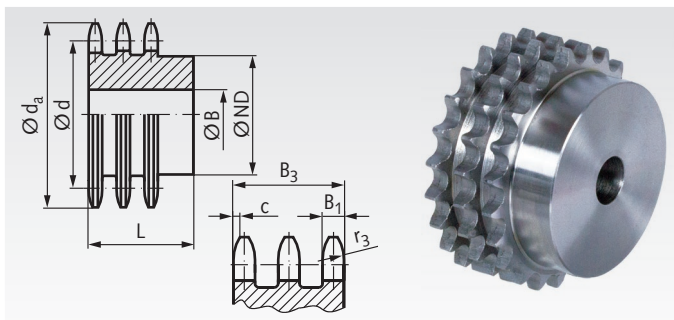

Trojradové ozubené kolesá DRS s nábojom, ISO 12 B-3
Trojradové ozubené kolesá bez náboja DRL, ISO 12 B-3

Materiál: Oceľ C45, nekalená.
Predvrtané.
Ozubené kolesá označené s * sú vyrobené zo šedej liatiny GG25.

Informácie potrebné na objednanie: napr.: Produkt č. 137 108 00, DRS, ISO 12 B-3, 8 zubov

ISO 12 B-3, Rozteč 3/4 x 7/16"

$B_1 = 10.8 \text{ mm}$, $B_3 = 49.8 \text{ mm}$, $c = 2.0 \text{ mm}$, $r_3 = 19 \text{ mm}$

Produkt č.	Počet zubov	d_a mm	d mm	ND mm	B mm	L mm	Hmotnosť kg
137 108 00	8	58,0	49,78	31	16	65	0,45
137 110 00	10	69,8	61,64	42	16	65	0,86
137 111 00	11	75,8	67,61	47	20	70	1,09
137 112 00	12	81,8	73,60	53	20	70	1,39
137 113 00	13	87,8	79,59	59	20	70	1,72
137 114 00	14	93,8	85,61	65	20	70	2,08
137 115 00	15	99,8	91,63	71	20	70	2,47
137 116 00	16	105,8	97,65	77	20	70	2,89
137 117 00	17	111,9	103,67	83	20	70	3,34
137 118 00	18	117,9	109,71	89	20	70	3,83
137 119 00	19	123,9	115,75	95	20	70	4,35
137 120 00	20	130,0	121,78	100	20	70	4,87
137 121 00	21	136,0	127,82	100	20	70	5,20
137 122 00	22	142,0	133,86	100	20	70	5,65
137 123 00	23	148,1	139,90	110	20	70	6,38
137 124 00	24	154,1	145,94	110	20	70	6,87
137 125 00	25	160,2	152,00	120	20	70	7,77
137 127 00	27	172,9	164,09	120	20	70	8,77
137 130 00	30	190,4	182,25	120	20	70	10,59
137 138 00	38	238,9	230,69	130	25	70	16,73
137 145 00*	45	283,2	273,10	140	30	70	13,30
137 157 00*	57	355,9	345,81	140	40	70	15,25
137 176 00*	76	471,1	460,99	160	40	75	27,20
137 183 00*	95	586,2	576,17	170	40	82	36,40

Materiál: Oceľ, nekalená.
Predvrtané.

Informácie potrebné na objednanie: napr.: Produkt č. 137 211 00, DRL, ISO 12 B-3, 11 zubov

ISO 12 B-3, Rozteč 3/4 x 7/16"

$B_1 = 10.8 \text{ mm}$, $B_3 = 49.8 \text{ mm}$, $c = 2.0 \text{ mm}$, $r_3 = 19 \text{ mm}$