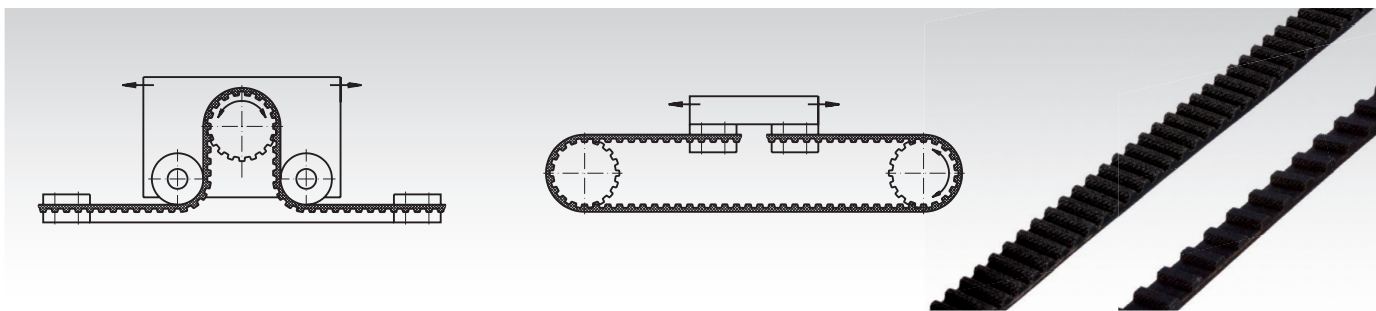

## Rozvodové remene rezané na potrebnú dĺžku, Neoprén

**Materiál:** Neoprén so spevňovacím prvkom zo sklenených vlákien. Neoprénové remene **nemožno zvärať**.

Informácie potrebné na objednanie: napr.: 171 100 00, Remene s rozličnou dĺžkou HTD 3M, šírka 9 mm.

### HTD rozvodové remene s rozličnou dĺžkou

Produkt č.	Profil	Šírka remeňa mm	Dĺžka remeňa max. m	perm. ťahová sila na remeni N	Hmotnosť g/m	Príslušná fixačná doska <sup>1)</sup> Produkt č.
171 100 00	3 M	9	30	90	27	171 199 00
171 300 00	3 M	15	30	150	44	171 399 00
173 100 00	5 M	10*	30	208	37	173 199 00
173 300 00	5 M	15	30	312	61	173 399 00
173 500 00	5 M	25	30	520	102	173 599 00
175 100 00	8 M	20	30	750	128	175 199 00
175 300 00	8 M	30	30	1125	192	175 399 00
175 500 00	8 M	50	30	1875	320	175 599 00
175 700 00	8 M	85	30	3187	544	175 799 00

<sup>1)</sup> Fixačné dosky strana 171.

<sup>2)</sup> Pasujú na remenice vhodné pre šírku remeňa 9 mm.

### Rozvodové remene s rozličnou dĺžkou palcové

Produkt č.	Profil	Rozostup mm	Šírka remeňa palec	Šírka remeňa mm	Dĺžka remeňa max. m	perm. ťah. sila na remeni N	Hmot. g/m	Príslušná fix. doska <sup>1)</sup> Produkt č.
180 800 00	XL	5,08	0,37	9,53	30	53	30	180 899 00
182 600 00	L	9,525	0,50	12,70	30	124	40	182 699 00
182 700 00	L	9,525	0,75	19,10	30	187	70	182 799 00
182 800 00	L	9,525	1,00	25,40	30	249	90	182 899 00
184 500 00	H	12,7	0,75	19,10	30	449	100	184 599 00
184 600 00	H	12,7	1,00	25,40	30	597	140	184 699 00
184 700 00	H	12,7	1,50	38,10	30	895	200	184 799 00
184 800 00	H	12,7	2,00	50,80	30	1194	270	184 899 00