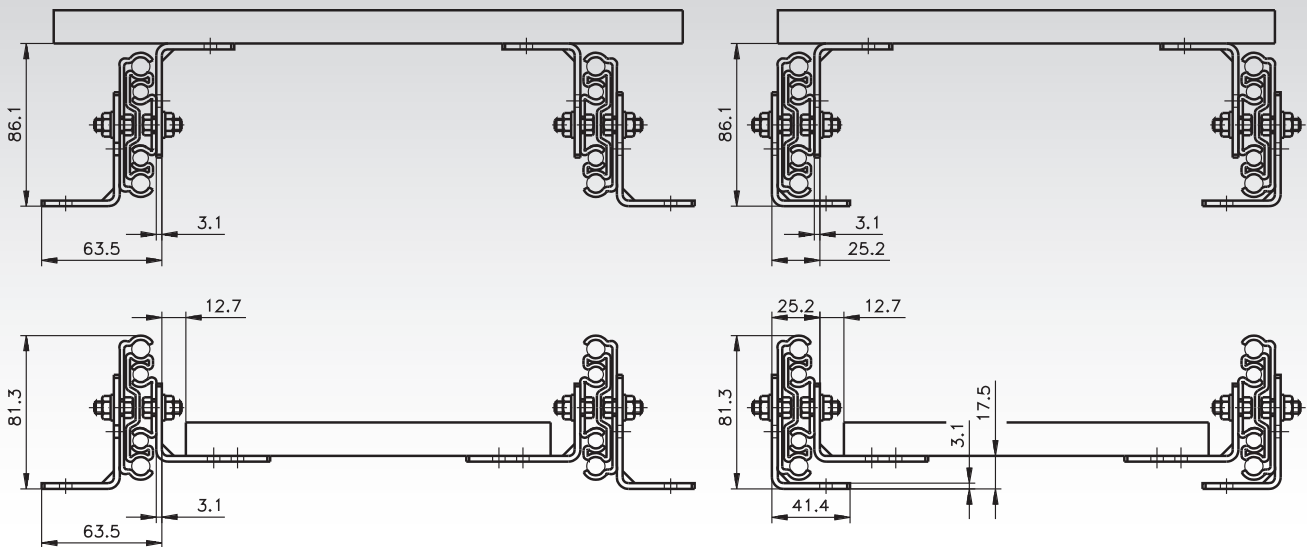

Sady príslušenstva pre rohové upevnenie DZ 634: Príklady montáže a tabuľka sortimentu

Pre sady príslušenstva pre rohové upevnenie DZ 634 (strana 630) s vedeniami DZ 9301 E (strana 626) alebo DZ 9308 (strana 624).

Príklady upevnenia z bočnej strany

Príklady upevnenia zo spodnej strany

Tabuľka sortimentu

Pár vedení DZ 9301 E	Pár vedení DZ 9308 ľavé / pravé	Dĺžka vedenia mm	Upevnenie z boku Požadované sady, Množstvo a Produkt č.	Upevnenie zo spodu Požadované sady, Množstvo a Produkt č.
649 050 12	649 052 12 / 649 054 12	304,8	1 x 649 056 12	2 x 649 056 12
649 050 14	649 052 14 / 649 054 14	355,6	1 x 649 056 12	2 x 649 056 12
649 050 16	649 052 16 / 649 054 16	406,4	1 x 649 056 16	2 x 649 056 16
649 050 18	649 052 18 / 649 054 18	457,2	1 x 649 056 16	2 x 649 056 16
649 050 20	649 052 20 / 649 054 20	508,0	1 x 649 056 16	2 x 649 056 16
649 050 22	649 052 22 / 649 054 22	558,8	1 x 649 056 22	2 x 649 056 22
649 050 24	649 052 24 / 649 054 24	609,6	1 x 649 056 22	2 x 649 056 22
649 050 26	649 052 26 / 649 054 26	660,4	1 x 649 056 22	2 x 649 056 22
649 050 28	649 052 28 / 649 054 28	711,2	1 x 649 056 28	2 x 649 056 28
649 050 30	649 052 30 / 649 054 30	762,0	1 x 649 056 28	2 x 649 056 28
649 050 32	649 052 32 / 649 054 32	812,8	1 x 649 056 28	2 x 649 056 28
649 050 34	649 052 34 / 649 054 34	863,6	2 x 649 056 12	4 x 649 056 12
649 050 36	649 052 36 / 649 054 36	914,4	2 x 649 056 12	4 x 649 056 12
649 050 40	649 052 40 / 649 054 40	1016,0	1 x 649 056 12 & 1 x 649 056 22	2 x 649 056 12 & 2 x 649 056 22
649 050 42	649 052 42 / 649 054 42	1066,8	1 x 649 056 12 & 1 x 649 056 22	2 x 649 056 12 & 2 x 649 056 22
649 050 48	649 052 48 / 649 054 48	1219,2	1 x 649 056 12 & 1 x 649 056 28	2 x 649 056 12 & 2 x 649 056 28
649 050 60	649 052 60 / 649 054 60	1524,0	1 x 649 056 22 & 1 x 649 056 28	2 x 649 056 22 & 2 x 649 056 28