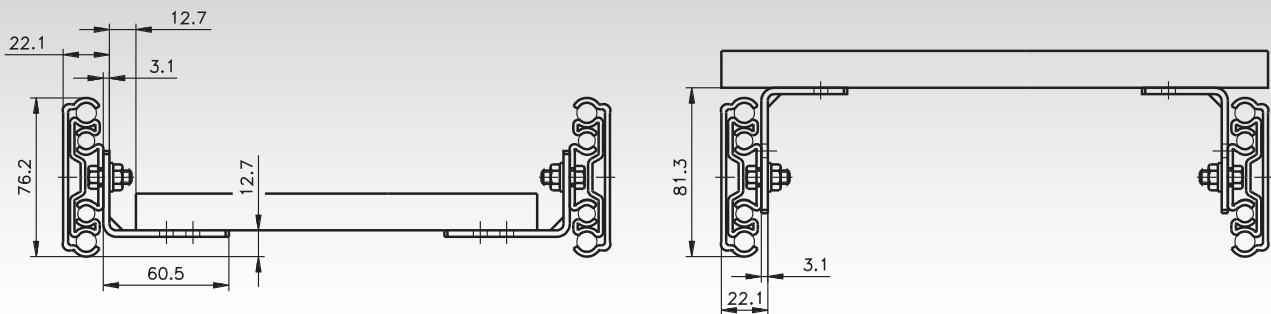

Sady príslušenstva pre rohové upevnenie DZ 634: Príklady montáže a tabuľka sortimentu

Pre sady príslušenstva pre rohové upevnenie DZ 634 (strana 630) s vedeniami DZ 9301 E (strana 626) alebo DZ 9308 (strana 624).

Príklady upevnenia z bočnej strany

Príklady upevnenia zo spodnej strany

Tabuľka sortimentu

Pár vedení DZ 9301 E	Pár vedení DZ 9308 ľavé / pravé	Dĺžka vedenia mm	Upevnenie z boku Požadované sady, Množstvo a Produkt č.	Upevnenie zo spodu Požadované sady, Množstvo a Produkt č.
649 050 12	649 052 12 / 649 054 12	304,8	1 x 649 056 12	2 x 649 056 12
649 050 14	649 052 14 / 649 054 14	355,6	1 x 649 056 12	2 x 649 056 12
649 050 16	649 052 16 / 649 054 16	406,4	1 x 649 056 16	2 x 649 056 16
649 050 18	649 052 18 / 649 054 18	457,2	1 x 649 056 16	2 x 649 056 16
649 050 20	649 052 20 / 649 054 20	508,0	1 x 649 056 16	2 x 649 056 16
649 050 22	649 052 22 / 649 054 22	558,8	1 x 649 056 22	2 x 649 056 22
649 050 24	649 052 24 / 649 054 24	609,6	1 x 649 056 22	2 x 649 056 22
649 050 26	649 052 26 / 649 054 26	660,4	1 x 649 056 22	2 x 649 056 22
649 050 28	649 052 28 / 649 054 28	711,2	1 x 649 056 28	2 x 649 056 28
649 050 30	649 052 30 / 649 054 30	762,0	1 x 649 056 28	2 x 649 056 28
649 050 32	649 052 32 / 649 054 32	812,8	1 x 649 056 28	2 x 649 056 28
649 050 34	649 052 34 / 649 054 34	863,6	2 x 649 056 12	4 x 649 056 12
649 050 36	649 052 36 / 649 054 36	914,4	2 x 649 056 12	4 x 649 056 12
649 050 40	649 052 40 / 649 054 40	1016,0	1 x 649 056 12 & 1 x 649 056 22	2 x 649 056 12 & 2 x 649 056 22
649 050 42	649 052 42 / 649 054 42	1066,8	1 x 649 056 12 & 1 x 649 056 22	2 x 649 056 12 & 2 x 649 056 22
649 050 48	649 052 48 / 649 054 48	1219,2	1 x 649 056 12 & 1 x 649 056 28	2 x 649 056 12 & 2 x 649 056 28
649 050 60	649 052 60 / 649 054 60	1524,0	1 x 649 056 22 & 1 x 649 056 28	2 x 649 056 22 & 2 x 649 056 28