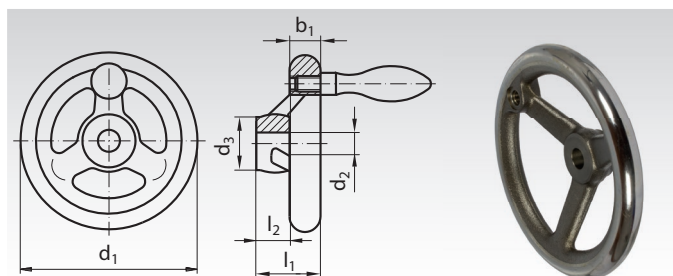

Lúčové ručné kolesá DIN 950 s hladkým vencom a šikmými ramenami, s kruhovým otvorom

Materiál: Šedá liatina GG25. Lesklý veniec.
Opracované povrchy náboja.

Počet ramien:
3 ramená veľkostí: až do Ø 200.
5 ramená veľkostí: od Ø 225.

Verzia B/A: Otvory bez drážky.

Verzia N/A: S drážkou DIN 6885-1.

Informácie potrebné na objednanie: napr.: 672 408 00, Lúčové ručné koleso DIN 950, Verzia B/A, 80 mm

Produkt č. Verzia B/A	Produkt č. Verzia N/A	d ₁ mm	d ₂ ^{H7} mm	d ₃ mm	l ₁ mm	l ₂ mm	Hmotnosť kg
672 208 00	672 208 01	80	10	24	29	16	0,45
672 210 00	672 210 01	100	10	26	33	17	0,56
672 212 00	672 212 01	125	12	28	36	18	0,85
672 214 00	672 214 01	140	14	30	39	19	1,10
672 216 00	672 216 01	160	14	32	40	20	1,35
672 218 00	672 218 01	180	16	35	43	22	1,80
672 220 00	672 220 01	200	18	38	45	24	2,30
672 222 00	672 222 01	225	20	42	48	26	3,30
672 225 00	672 225 01	250	22	45	50	28	4,20
672 228 00	672 228 01	280	24	50	53	30	5,20
672 231 00	672 231 01	315	26	53	56	33	6,50
672 236 00	672 236 01	360	28	60	59	35	8,90
672 240 00	672 240 01	400	30	65	63	38	11,20

Verzia B/G: Otvory bez drážky.

Verzia N/G: S drážkou DIN 6885-1.

Rukoväť musí byť objednaná samostatne.

Informácie potrebné na objednanie: napr.: 672 408 00, Lúčové ručné koleso DIN 950, B/G, 80 mm (Vhodná rukoväť DIN 39, Produkt č. 662 116 00 alebo DIN 98, Produkt č. 663 116 00)