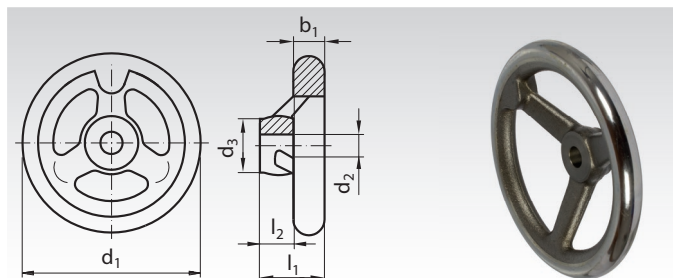

Lúčové ručné kolesá DIN 950 s hladkým vencom a šikmými ramenami, s kruhovým otvorom

Materiál: Šedá liatina GG25. Lesklý veniec.
Opracované povrchy náboja.

Počet ramien:
3 ramená veľkostí: až do Ø 200.
5 ramená veľkostí: od Ø 225.

Verzia B/A: Otvory bez drážky.

Verzia N/A: S drážkou DIN 6885-1.

Informácie potrebné na objednanie: napr.: 672 408 00, Lúčové ručné koleso DIN 950, Verzia B/A, 80 mm

Produkt č. Verzia B/A	Produkt č. Verzia N/A	d ₁ mm	d ₂ ^{H7} mm	d ₃ mm	l ₁ mm	l ₂ mm	Hmotnosť kg
672 208 00	672 208 01	80	10	24	29	16	0,45
672 210 00	672 210 01	100	10	26	33	17	0,56
672 212 00	672 212 01	125	12	28	36	18	0,85
672 214 00	672 214 01	140	14	30	39	19	1,10
672 216 00	672 216 01	160	14	32	40	20	1,35
672 218 00	672 218 01	180	16	35	43	22	1,80
672 220 00	672 220 01	200	18	38	45	24	2,30
672 222 00	672 222 01	225	20	42	48	26	3,30
672 225 00	672 225 01	250	22	45	50	28	4,20
672 228 00	672 228 01	280	24	50	53	30	5,20
672 231 00	672 231 01	315	26	53	56	33	6,50
672 236 00	672 236 01	360	28	60	59	35	8,90
672 240 00	672 240 01	400	30	65	63	38	11,20

Verzia B/G: Otvory bez drážky.

Verzia N/G: S drážkou DIN 6885-1.

Rukoväť musí byť objednaná samostatne.

Informácie potrebné na objednanie: napr.: 672 408 00, Lúčové ručné koleso DIN 950, B/G, 80 mm (Vhodná rukoväť DIN 39, Produkt č. 662 116 00 alebo DIN 98, Produkt č. 663 116 00)