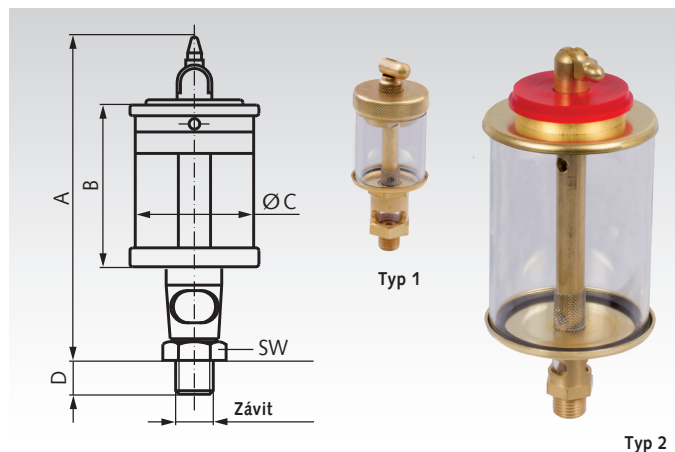

## Kvapkacie maznice UNI s nastavením na vrchu

**Materiál:** Mosadz, poniklovaná. Sklenený valec je vyrobený z akrylového skla.

Tempo kvapkania môže byť presne nastavené, okamžité vypnutie, nerezový ihlový ventil.

Typ 2: veľká doplnňovacia trubica s krytom proti prachu.

Informácie potrebné na objednanie: napr.: Produkt č. 680 202 00, Kvapkacia maznica UNI, 10 ml

Produkt č. Úplná jednotka	Kapacita ml	Závit palec	Typ	A mm	B mm	C mm	D mm	SW mm	Hmot. g	Produkt č. Náhradné sklo	Hmot. g
680 202 00	10	G 1/8"	1	80	39	25	8	17	100	680 212 00	3
680 203 00	20	G 1/8"	1	85	42	30	8	17	100	680 213 00	5
680 204 00	36	G 1/4"	2	120	54	40	10	17	160	680 113 00	9
680 205 00	84	G 1/4"	2	120	55	50	12	17	200	680 115 00	17
680 206 00	140	G 1/4"	2	130	65	60	12	27	240	680 117 00	40
680 207 00	200	G 1/4"	2	150	85	60	12	27	260	680 118 00	40
680 208 00	500	G 1/2"	2	185	110	80	16	27	500	680 219 00	80
680 209 00	1000	G 1/2"	2	210	135	100	16	27	620	680 220 00	120