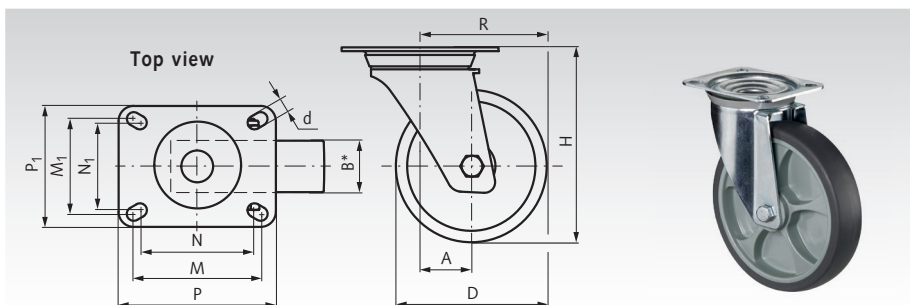

## Transport castors with plate, rubber bandage TPE grey

### Swivel castors

**Materiál:** Fork: steel plate, pozinkovaná.  
Tread: thermoplastic rubber, grey.  
Wheel body: Plastic, screwed.  
Wheel mounting: roller bearing.  
Swivel bearing: double ball wreath.

Informácie potrebné na objednanie: napr.: Produkt č. 777 310 80, Swivel castor, TPE grey, D 80 mm

Produkt č.	D mm	B mm	H mm	A mm	R mm	d mm	P mm	P <sub>1</sub> mm	M mm	M <sub>1</sub> mm	N mm	N <sub>1</sub> mm	Load capacity kg	Hmotnosť kg
777 310 80	80	32	105	34	74	9	104	80	84	64	76	56	100	0,50
777 311 00	100	32	128	34	84	9	104	80	84	64	76	56	110	0,60
777 311 25	125	32	155	34	96,5	9	104	80	84	64	76	56	120	0,75
777 311 60	160	45	195	48	128	12	135	110	105	80	100	75	200	1,80
777 312 00	200	45	235	58	158	12	135	110	105	80	100	75	220	2,05

### Swivel castors with brake

**Materiál:** Fork: steel plate, pozinkovaná.  
Tread: thermoplastic rubber, grey.  
Wheel body: Plastic, screwed.  
Wheel mounting: roller bearing.  
Swivel bearing: double ball wreath.