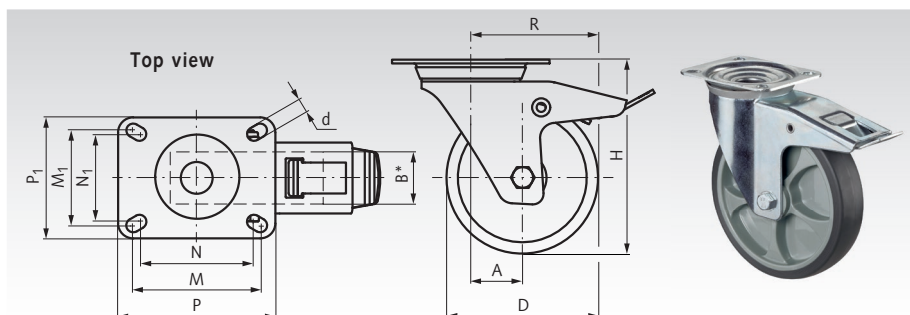

Informácie potrebné na objednanie: napr.: Produkt č. 777 320 80, Swivel castor with brake, TPE grey, D 80 mm

Produkt č.	D mm	B mm	H mm	A mm	R mm	d mm	P mm	P₁ mm	M mm	M₁ mm	N mm	N₁ mm	Nosnosť kg	Hmotnosť kg
777 320 80	80	32	105	34	74	9	104	80	84	64	76	56	100	0,80
777 321 00	100	32	128	34	84	9	104	80	84	64	76	56	110	0,85
777 321 25	125	32	155	34	96,5	9	104	80	84	64	76	56	120	1,05
777 321 60	160	45	195	48	128	12	135	110	105	80	100	75	200	2,25
777 322 00	200	45	235	58	158	12	135	110	105	80	100	75	220	2,65

Fixed castors

Materiál: Fork: steel plate, pozinkovaná.
Tread: thermoplastic rubber, grey.
Wheel body: Plastic, screwed.
Wheel mounting: roller bearing.

For indoor and outdoor use. Low-noise running with low rolling and swivelling resistance. Non-marking. The tread is slightly oily and can cause contact discolouration on sensitive surfaces.

Teplotný rozsah: -20°C do +60°C.